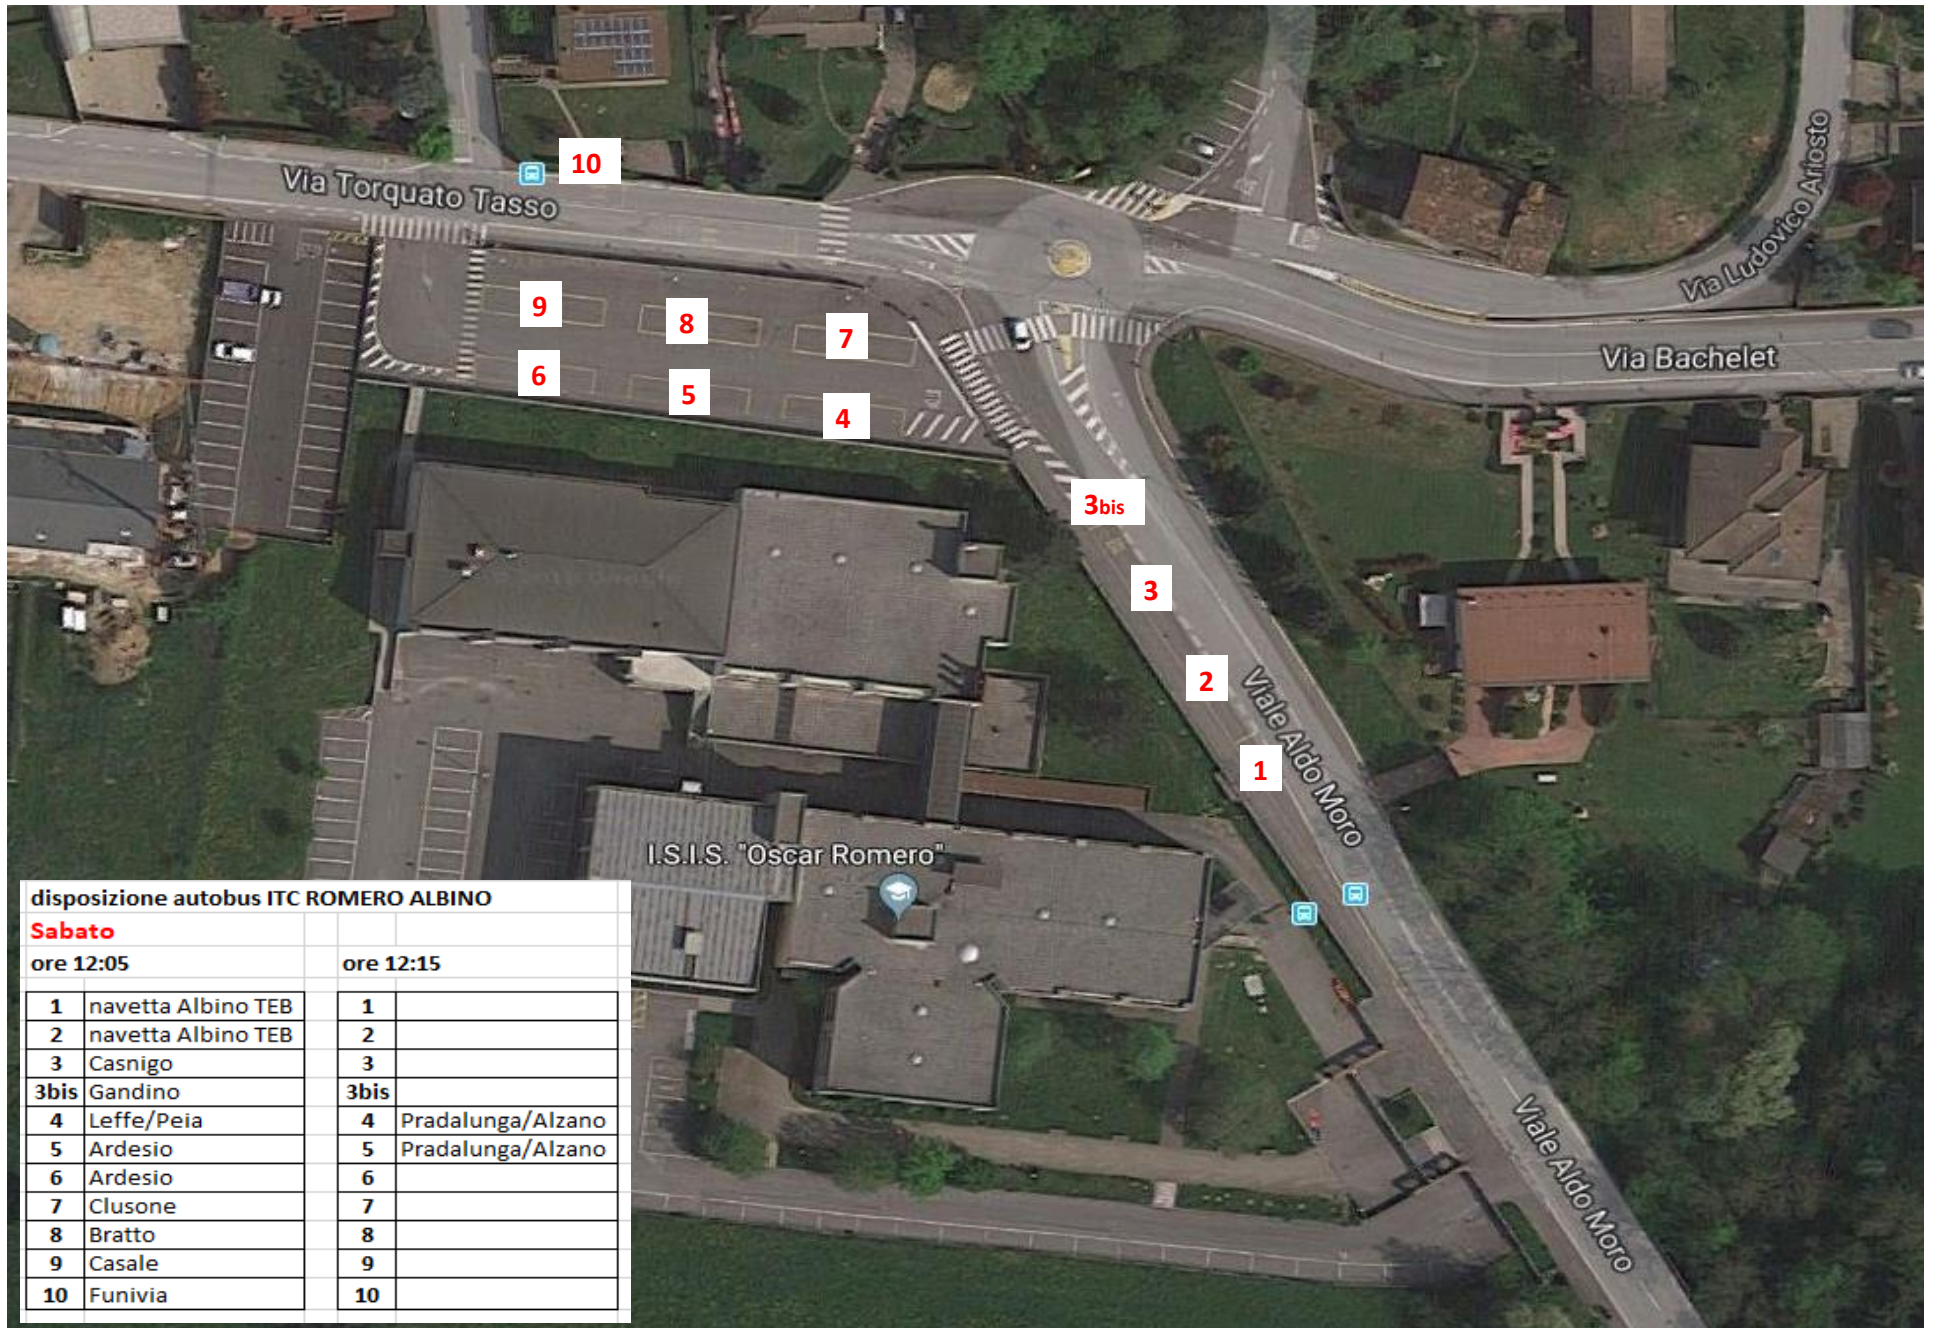

disposizione autobus ITC ROMERO ALBINO

Lun-Ven

ore 13:05

ore 13:10

ore 13:15

ore 14:05

1	navetta Albino TEB	1		1		1	Casnigo
2	Casnigo	2		2		2	Leffe/Peia
3	Gandino	3		3		3	Gavarno
4	Leffe/Peia	4		4	Pradalunga/Alzano	4	Pradalunga/Alzano
5	Ardesio	5		5		5	Ardesio
6	Ardesio	6		6		6	Ardesio
7	Clusone	7		7		7	Clusone
8	Bratto	8		8		8	Colzate
9	Casale	9		9		9	Casale
10		10	Funivia	10		10	Funivia

disposizione autobus ITC ROMERO ALBINO			
Sabato			
ore 12:05		ore 12:15	
1	navetta Albino TEB	1	
2	navetta Albino TEB	2	
3	Casnigo	3	
3bis	Gandino	3bis	
4	Leffe/Peia	4	Pradalunga/Alzano
5	Ardesio	5	Pradalunga/Alzano
6	Ardesio	6	
7	Clusone	7	
8	Bratto	8	
9	Casale	9	
10	Funivia	10	